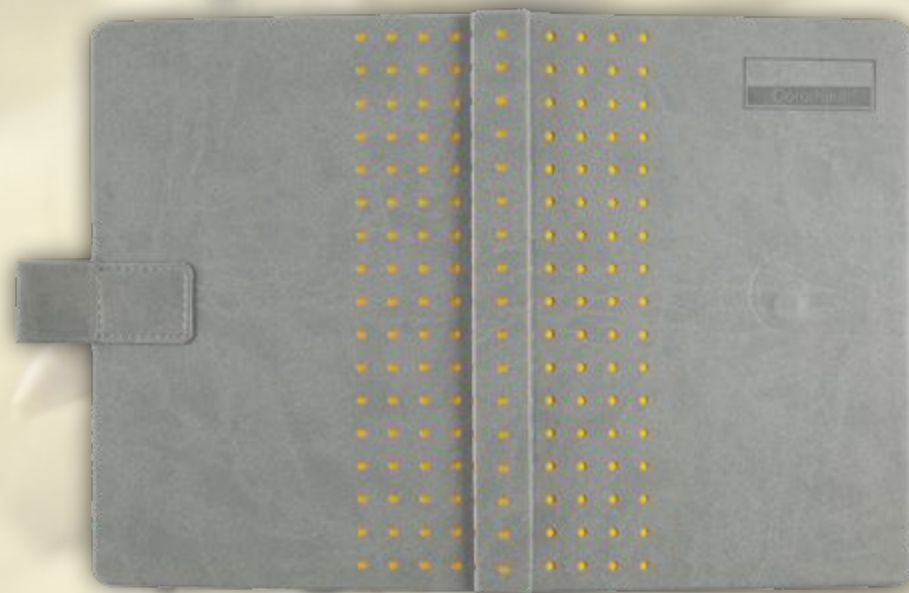

Новинка 2021
ПЕРФОРАЦИЯ КОРЕШКА

Ежедневник, 15x21 см

Модерн Хард (твердая обложка, скругленный угол)

Материал обложки Brand 42CC (серый)

Блок арт. 207

Персонализации:

- вклейка индивидуального ляссе, цвет темно-серый;
- хлястик №6 на скрытой магнитной кнопке, материал хлястика Brand серый;
- тиснение блинт до 50 см2;
- окрас обреза блока, цвет серый;
- перфорация корешка форматов 15x21 и 15.5x21, цвет под перфорацией желтый