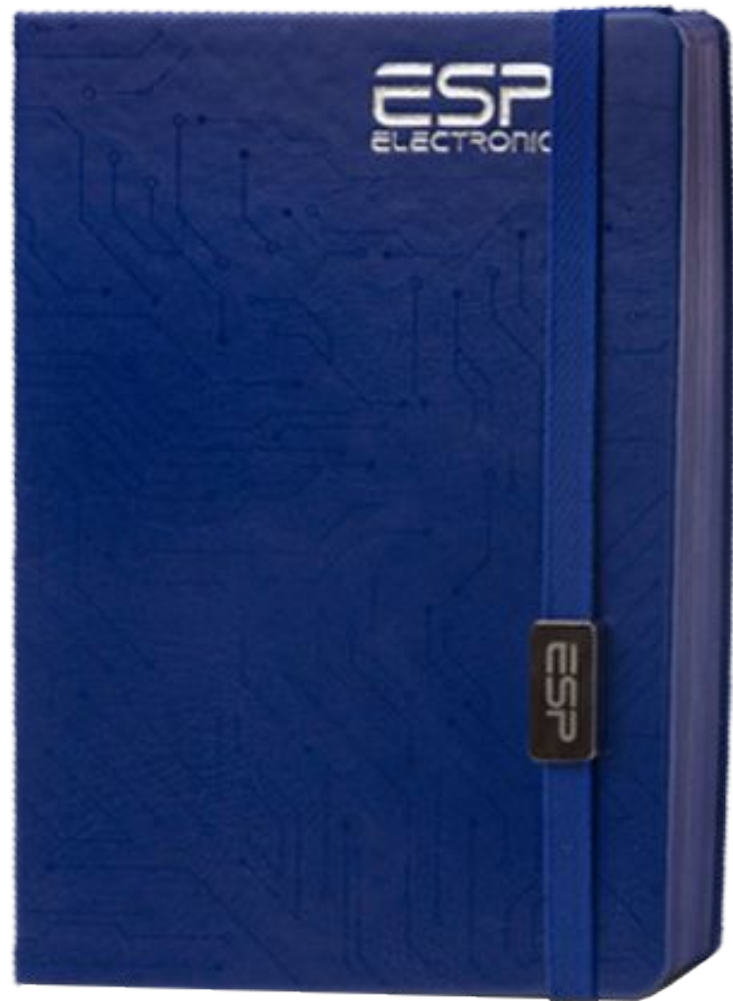

Контрастный / в тон окрас обреза обложки (только для гибких материалов, двуслойная обложка)

Новинка 2021

Твердая обложка без поролона Модерн Хард ЛАЙТ

Сгибае
тся
на 360°

Новинка 2021

РЕЛЬЕФНАЯ УФ ПЕЧАТЬ

Записная книжка в клетку, 15x21 см

Модель Модерн Хард (твёрдая обложка без поролона, скруглённый угол)

Материал Soft Touch АА черный

Блок 289, КОНЦЕРТ, 256 стр.

Персонализации:

- наклейка индивидуального логотипа, цвет чёрный;
- окраска обреза блока, цвет черный;
- установка цветного форзаца и нахзаца, цвет черный;
- рельефная УФ печать до 100 см²

Новинка 2021
**ВЫБОРОЧНОЕ
ФЛОКИРОВАНИЕ**

Ежедневник, 15x21 см,

Модель Модерн Хард (твёрдая обложка без поролона,
скругленные углы)

Материал ламинат бархатный

Блок арт.210, недатированный

Персонализация:

- ламинированная обложка, полноцветная печать;
- тиснение фольгой золото или серебро до 50 см² (цвет фольги золото), 2 шт.;
- золочение или серебрение обреза блока (цвет фольги обреза золото, скругленный угол блока);
- выборочный УФ-лак;
- выборочное флокирование до 400 см² (цвет флокирования чёрный)

Новинка 2021
ЕЖЕДНЕВНИК гибкий
с держателем ручки

Ежедневник, 15x21 см

Модерн Флекс-Пен (гибкая обложка с карманом для ручки, скругленный угол)

Материал обложки Latte (темно-синий), внутренний материал Latte (голубой)