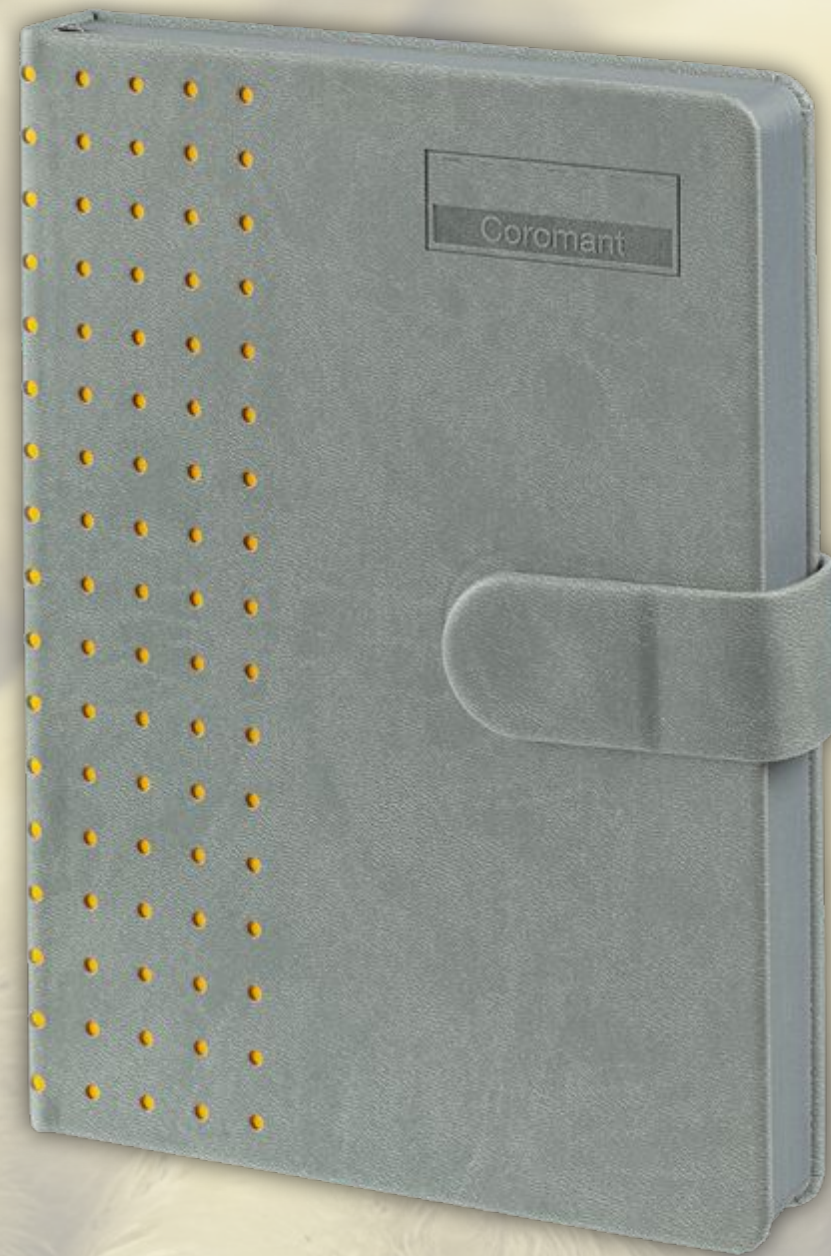

Новинка 2021
ПЕРФОРАЦИЯ КОРЕШКА

Ежедневник, 15x21 см

Модерн Хард (твердая обложка, скругленный угол)

Материал обложки Brand 42CC (серый)

Блок арт. 207

Персонализации:

- вклейка индивидуального ляссе, цвет темно-серый;
- хлястик №6 на скрытой магнитной кнопке, материал хлястика Brand серый;
- тиснение блинт до 50 см2;
- окрас обреза блока, цвет серый;
- перфорация корешка форматов 15x21 и 15.5x21, цвет под перфорацией желтый